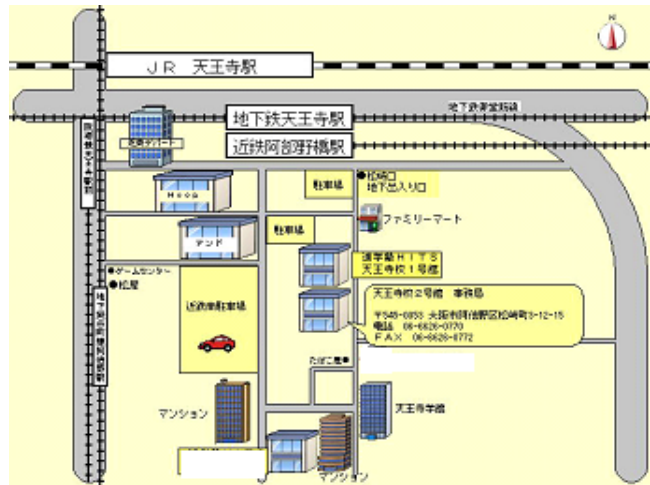

進学塾 HITS 天王寺校

受験クラス

春期講習受講説明会

大阪教育大附属天王寺・平野・池田の受験指導に特化した進学塾 HITS が、春期講習の内容をご説明し、新4～6年の受験勉強スタートの方法についてのご相談を承ります。

日時 3月6日（日） 13時30分～14時30分

場所 進学塾 HITS 天王寺校

（場所は裏面の地図をご参照ください。）

対象学年 新4年～新6年（低学年の方は個別にご相談をさせていただきます。）

参加お申込み方法

- ・裏面の申込書を FAX していただくか、お電話でお申し込みください。
- ・当日のご都合がつかない方は、個別に日程を相談させていただきます。お気軽にお電話ください。

HITS 天王寺校へのアクセス

• JR 天王寺駅からお越しの方は、東口から交差点を渡り、都ホテル横のエスカレーターから近鉄阿倍野橋駅東口方面にお入りください。

• 地下鉄天王寺駅からお越しの方は、4番出口からご出札下さい。

• 近鉄阿倍野橋駅からお越しの方は、東口からご出札下さい。

いずれの場合も南側の「松崎口」から出て、直進していただきますと、2分ほどで右側にHITS 天王寺校1号館がございます。事務所はその隣の建物（メゾンイズミ）の2階にございます。

2016年度 受験クラス春期講習受講説明会 参加申込書

生徒氏名	学年
住所 〒 -	
電話番号	ご参加人数 名

お申し込み先：進学塾 HITS 天王寺校

TEL: 06-6626-0770 FAX: 06-6626-0772