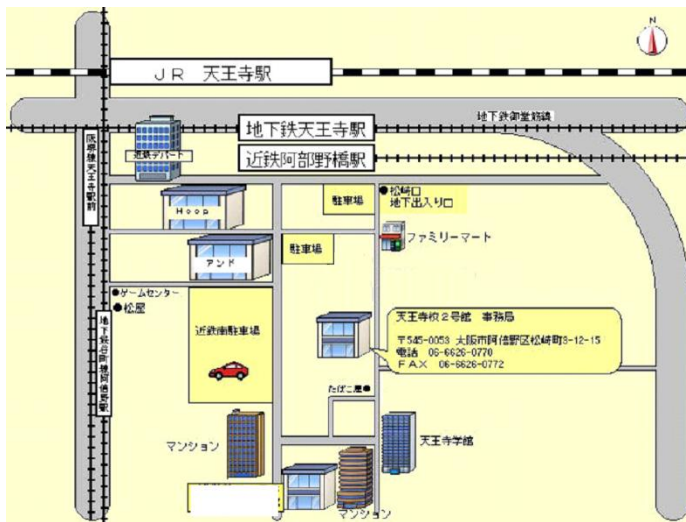

場所：進学塾 HITS 天王寺校

(アクセスは裏面をご覧ください)

対象：分析会＝1～5年の保護者の方

テスト＝附属天王寺小学校4・5年のお子さん

日時：分析会 6月28日(日) ①10:00～12:00

②13:30～15:30

テスト 同日 小5＝10:00～12:00

小4＝13:30～15:30

お申し込み：裏面のお申し込み用紙で HITS 天王寺校宛に

FAX いただくか、お電話でお申し込み下さい。

(直接ご持参いただいても結構です。)

1 学期末模擬テスト

かつて附小の先生方が作問されていた時代の定期テストは、連絡入試の水準までお子さんの学力を鍛える準備となっていました。そのようなテストを算・国の2教科で再現します。(定規・コンパス・分度器が必要です。)

HITS 天王寺校までのアクセス

- JR 天王寺駅からお越しの方は、東口から交差点を渡り、都ホテル横のエスカレーターから近鉄阿倍野橋駅東口方面にお入りください。
- 地下鉄天王寺駅からお越しの方は、4番出口からご出札下さい。
- 近鉄阿倍野橋駅からお越しの方は、東口からご出札下さい。

いずれの場合も南側の「松崎口」から出て、南へ直進していただきますと、2分ほどで右側に1階にカフェがあるビルに着きます。。事務所はこの建物（メゾンイズミ）の2階にございます。

6年テスト分析会・模擬テスト 申込書

生徒氏名	学年		
住所 〒	-		
電話番号 ()	時間帯	①	②
分析会出席者		名・テスト参加 (あり・なし)	

進学塾 HITS 天王寺校

TEL: 06-6626-0770 FAX: 06-6626-0772