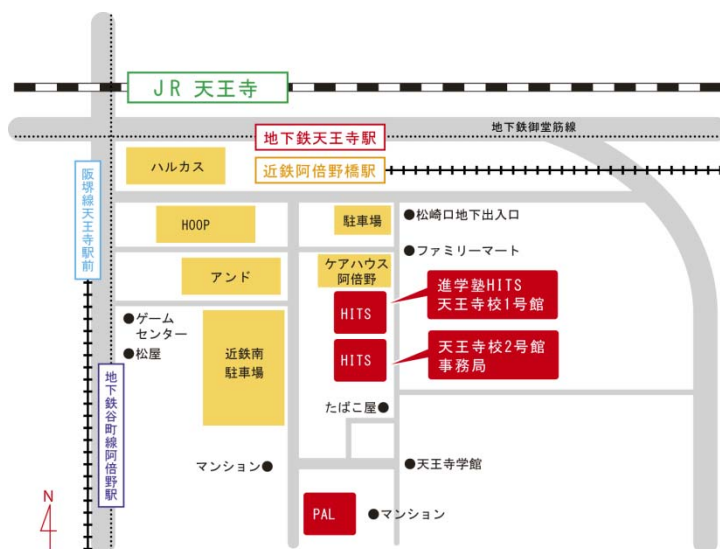

# 6月テスト分析会

附属天王寺中学校への連絡進学を考えているみなさんに

- 今回の6月テストの特徴十問題の解説
- 来年、再来年にむけた勉強法

を解説します。

場所：進学塾 HITS 天王寺校

(アクセスは裏面をご覧ください)

日時：6月24日(日) 13:30~15:30

お申し込み：裏面のお申し込み用紙で HITS 天王寺校宛に

FAX いただくか、お電話でお申し込み下さい。

(直接ご持参いただいても結構です。)

進学塾 HITS 天王寺校

Tel: 06-6626-0770

### HITS 天王寺校までのアクセス

- JR 天王寺駅からお越しの方は、東口から交差点を渡り、都ホテル横のエスカレーターから近鉄阿倍野橋駅東口方面にお入りください。
- 地下鉄天王寺駅からお越しの方は、4番出口からご出札下さい。
- 近鉄阿倍野橋駅からお越しの方は、東口からご出札下さい。

いずれの場合も南側の「松崎口」から出て、南へ直進していただきますと、1分ほどで右側に HITS 天王寺校1号館がございます。事務所はその南隣の建物（メゾンイズミ）の2階でございます。