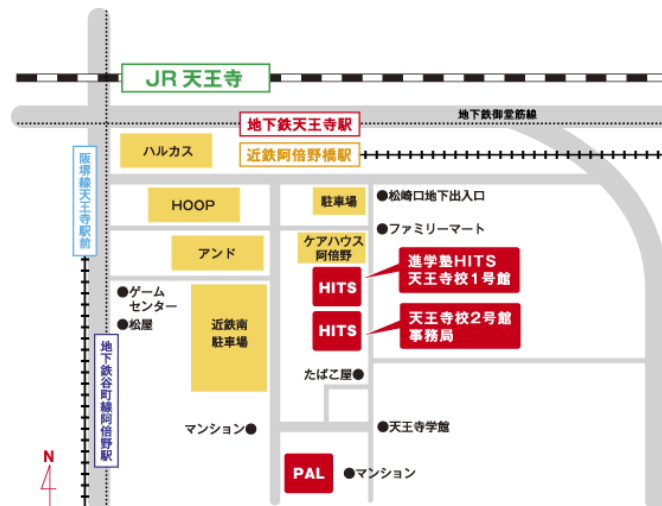

進学塾 HITS

附属平野小生保護者対象

「力だめし」テスト 分析会

分析会では、連絡進学を考えているみなさんに

- ・ 今年度の「力だめし」テストの分析・対策
- ・ 各学年の勉強法・取り組み

を解説します。

場所：進学塾 HITS 天王寺校（アクセスは裏面をご覧ください）

日時：11月5日（日）

力だめしテスト分析会 9:40~12:10

※お申し込み用紙を HITS 天王寺校宛に FAX いただくか、お電話でお申し込み下さい。お席に限りがございますので、お早めにお申し込み下さい。

進学塾 HITS 天王寺校
Tel : 06-6626-0770

・「かだめし」テスト分析会

テクニック並びに知識を競う私立中入試と異なり、記述能力や教科書・小学校の授業から出題される各教科の問題を、HITS 専任講師が分析し、日ごろの勉強で注意すべき点をご説明します。

HITS 天王寺校までのアクセス

- ・JR 天王寺駅からお越しの方は、東口から交差点を渡り、都ホテル横のエスカレーターから近鉄阿倍野橋駅東口方面にお入りください。
- ・地下鉄天王寺駅からお越しの方は、4番出口からご出札下さい。
- ・近鉄阿倍野橋駅からお越しの方は、東口からご出札下さい。

いずれの場合も南側の「松崎口」から出て、南へ直進していただきますと、1分ほどで右側に HITS 天王寺校1号館がございます。事務所はその南隣の建物（メゾンイズミ）の2階でございます。