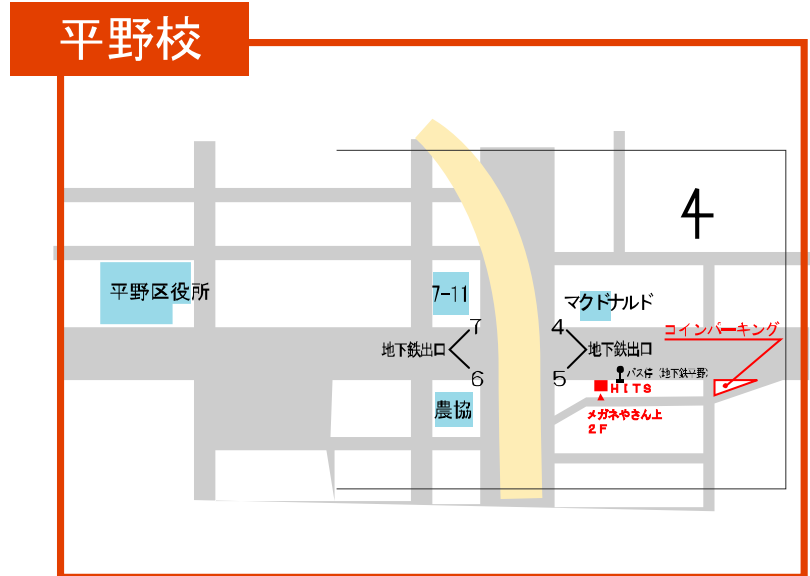

教育大附属専門塾

進学塾HITS(ヒッツ)

2012平野中クラス
冬期講習
12/18(火)~1/7(月)

附属専門のHITSで充実した冬を!

【冬期講習】(中1・中2・中3集団授業)

徹底した演習で実践力を養成!

中1・中2は2月に行われる実力テストに向け、徹底した演習形式で既習範囲の定着と応用力の養成を目的とします。

中3は、2月に行われる外部入試対策を行います。

英語	中1	be動詞、一般動詞 疑問詞を使った疑問文 代名詞、形容詞、副詞 過去形
	中2	There構文 文型 接続詞、前置詞
数学	中1	方程式と不等式 平面図形と空間図形 比例、反比例
	中2	連立方程式、1次関数 平行線と角、円、図形の証明 場合の数
社会	中1	日本の諸地域 縄文時代~鎌倉時代
	中2	地理分野総合 近代史(明治~現代)
理科	中1	物質、密度、濃度 光の性質、波の性質 生物分野、地学分野
	中2	波の性質、化学反応 植物、地学 電気、動物、天気

※ 詳細は裏面の授業内容を参考にしてください。

【HITS 中学部の強み】

- 附属平野中学校のカリキュラムに合わせ指導します。定期テストはもちろん、宿題等の提出物を含め指導します。
- 附属平野中学校の学校行事等にあわせた授業日程を組んでいますので、学校行事などで欠席するケースがありません。
- 附属平野中学校から徒歩5分で行けるため、学期中は通塾時間がかかりません。
- 授業を欠席した場合の振り替え授業や、宿題などの質問に講師がフォローします。
- 定期テスト期間中は授業時間を昼間に変更し、翌日のテスト対策を行います。

【冬期時間割】

- 中1 (英数各6時間・理社各7.5時間:28,350円)

月曜 14:50~16:20 理科
金曜 18:10~19:40 理科
月曜 13:10~14:40 社会
金曜 16:30~18:00 社会
      18:00~19:30 数学
      19:40~21:10 英語

- 中2 (全5日間4教科各7.5時間:31,500円)

13:10~14:40 社会
14:50~16:20 理科
16:30~17:30 ※
18:00~19:30 英語
19:40~21:10 数学

- 中3 (全5日間4教科各7.5時間:31,500円)

13:10~14:40 社会
14:50~16:20 理科
16:30~17:30 ※
18:00~19:30 英語
19:40~21:10 数学

※ 休憩時間に、質問対応をいたします。
軽食をとっていただいても構いません。

【進学塾HITS平野校 周辺地図】

大阪市平野区流町1-1-2 谷口ビル3F

【お問い合わせ】

平野校 Tel: 06-6706-7770
天王寺校(本部) Tel: 06-6626-0770

進学塾HITS ホームページ <http://www.e-hits.jp/>